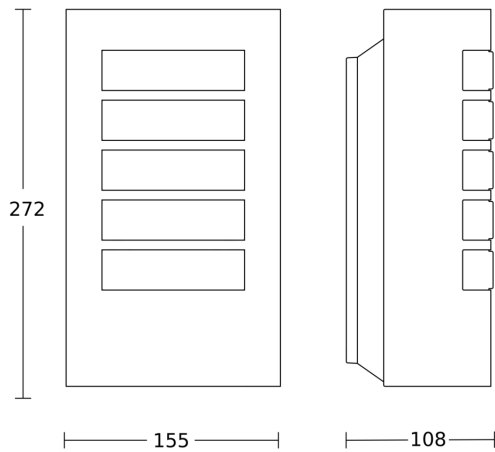

## Caractéristiques techniques

Dimensions (L x l x H)	108 x 155 x 272 mm	Matériau du boîtier	Aluminium
Avec source	Non	Matériau du cache	Matière plastique opale
Garantie du fabricant	3 ans	Alimentation électrique	230 – 240 V / 50 Hz
Avec télécommande	Non	Puissance	60 W
Variante	anthracite	Hauteur de montage max.	3,00 m
UC1, Code EAN	4007841069155	Mode esclave réglable	Non
Emplacement	Extérieur	Interrupteur crépusculaire	Non
Emplacement, pièce	extérieur, entrée, Cour et allée, terrasse / balcon	Ampoule	Lampe d'usage général
Coloris	anthracite	Culot	E27
Plaquette numéros de maison autocollants incluse	Non	Allumage en douceur	Non
Lieu d'installation	mur	Fonction balisage	Non
Résistance aux chocs	IK03	Éclairage principal réglable	Non
Indice de protection	IP44	Réglage du seuil de déclenchement Teach (apprentissage)	Non
Classe	II	Mise en réseau possible	Non
Température ambiante	-20 – 40 °C	Hauteur de montage optimale	2 m

## Dessin dimensionnel